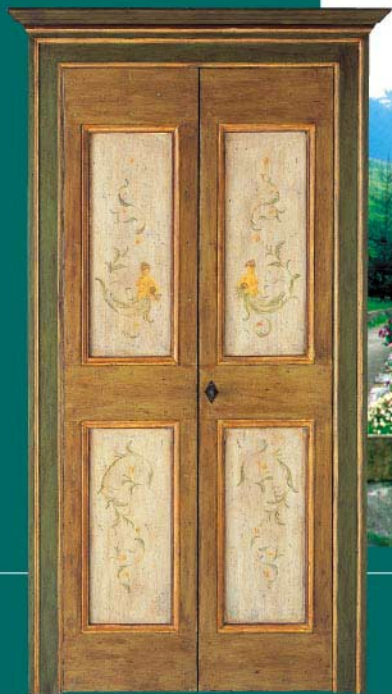

Lunamare
PORTA Mod. MALVA
Col. BIANCO ANTICO - OCRA

dimensioni passaggio
L.80cm - H.210cm

dimensioni passaggio
L.80cm - H.210cm

dimensioni stanza
L.113cm - H.164cm

Lunamare

2 ANTE Mod. MALATESTA

Col. VERDE

PORTA
Mod. VITREUVIO
Col. LEGNO