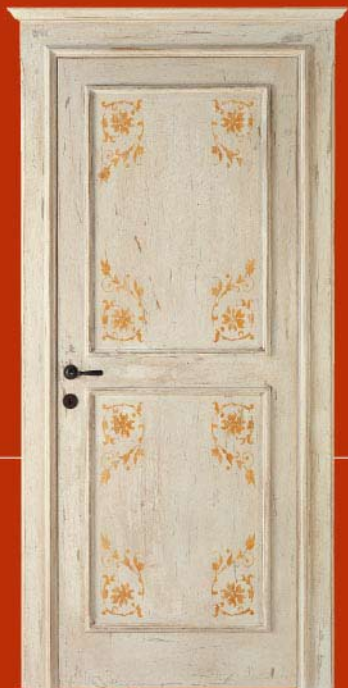

Col. VERDE - OCRA

dimensione passaggio
L.80cm - H.210cm

dimensione passaggio
L.80cm - H.210cm

dimensione passaggio
L.90cm - H.210cm

Lunamare
PORTA Mod. ANGELICA
Col. ROSSO POMPEIANO

STIPO
Mod. MALVA
Col. SABBIA - BRUNO

Lunamare
PORTA Mod. MALVA
Col. BIANCO ANTICO - OCRA

dimensioni passaggio
L.80cm - H.210cm

dimensioni passaggio
L.80cm - H.210cm

dimensioni stanza
L.113cm - H.164cm

Lunamare

2 ANTE Mod. MALATESTA

Col. VERDE

PORTA
Mod. VITREUVIO
Col. LEGNO