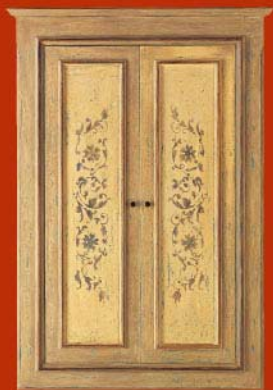

Col. VERDE - OCRA

dimensione passaggio
L.80cm - H.210cm

dimensione passaggio
L.80cm - H.210cm

dimensione passaggio
L.90cm - H.210cm

Lunamare
PORTA Mod. ANGELICA
Col. ROSSO POMPEIANO

STIPO
Mod. MALVA
Col. SABBIA - BRUNO

Lunamare
PORTA Mod. MALVA
Col. BIANCO ANTICO - OCRA

dimensioni passaggio
L.80cm - H.210cm

dimensioni passaggio
L.80cm - H.210cm

dimensioni stanza
L.113cm - H.164cm

Lunamare

2 ANTE Mod. MALATESTA

Col. VERDE

PORTA
Mod. VITREUVIO
Col. LEGNO