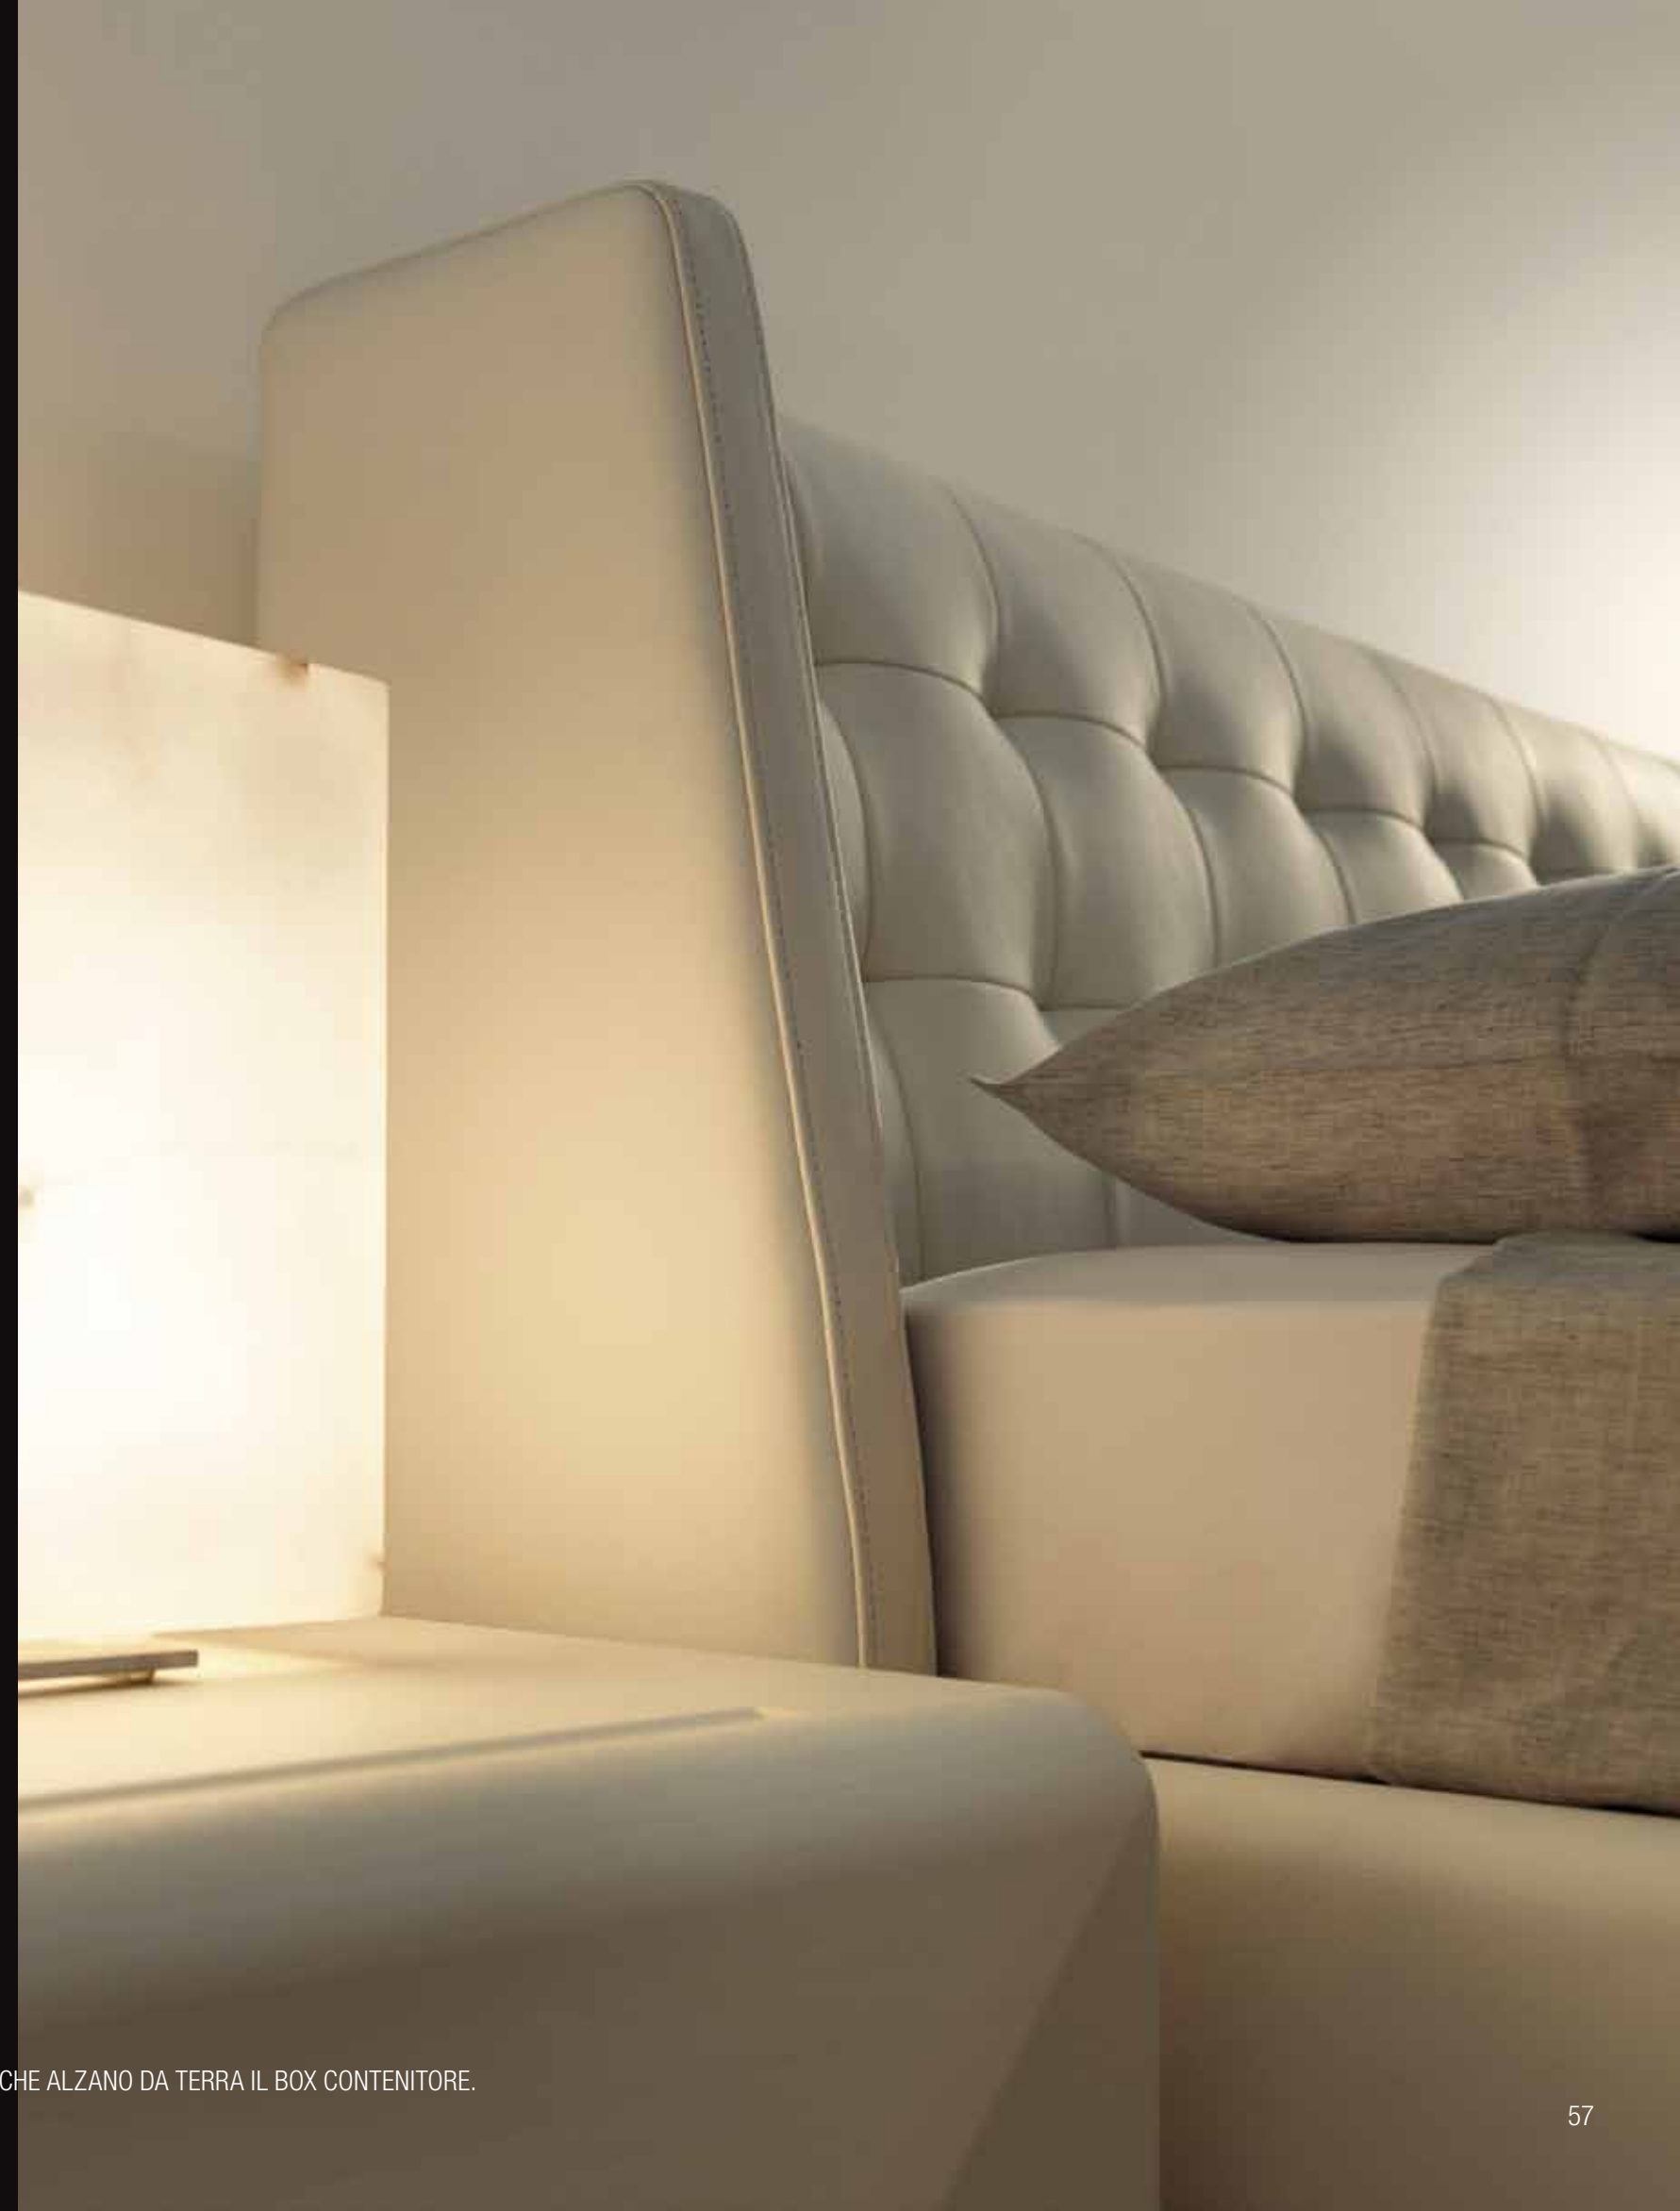

LOLA

LETTO DAL DESIGN MOLTO RICERCATO, CON UNA PREZIOSA LAVORAZIONE CAPITONNÉ A QUADRATO SENZA BOTTONE. LOLA SI CARATTERIZZA PER LE LEGGERE ALI LATERALI E PER I PIEDI IN CROMO CHE ALZANO DA TERRA IL BOX CONTENITORE.
SOPHISTICATED DESIGN, WITH A PRECIOUS CAPITONNÉ CRAFTSMANSHIP, SQUARES WITHOUT BUTTONS. LIGHT, LATERAL WINGS AND CHROME FEET FOR THE STORAGE CONTAINER.