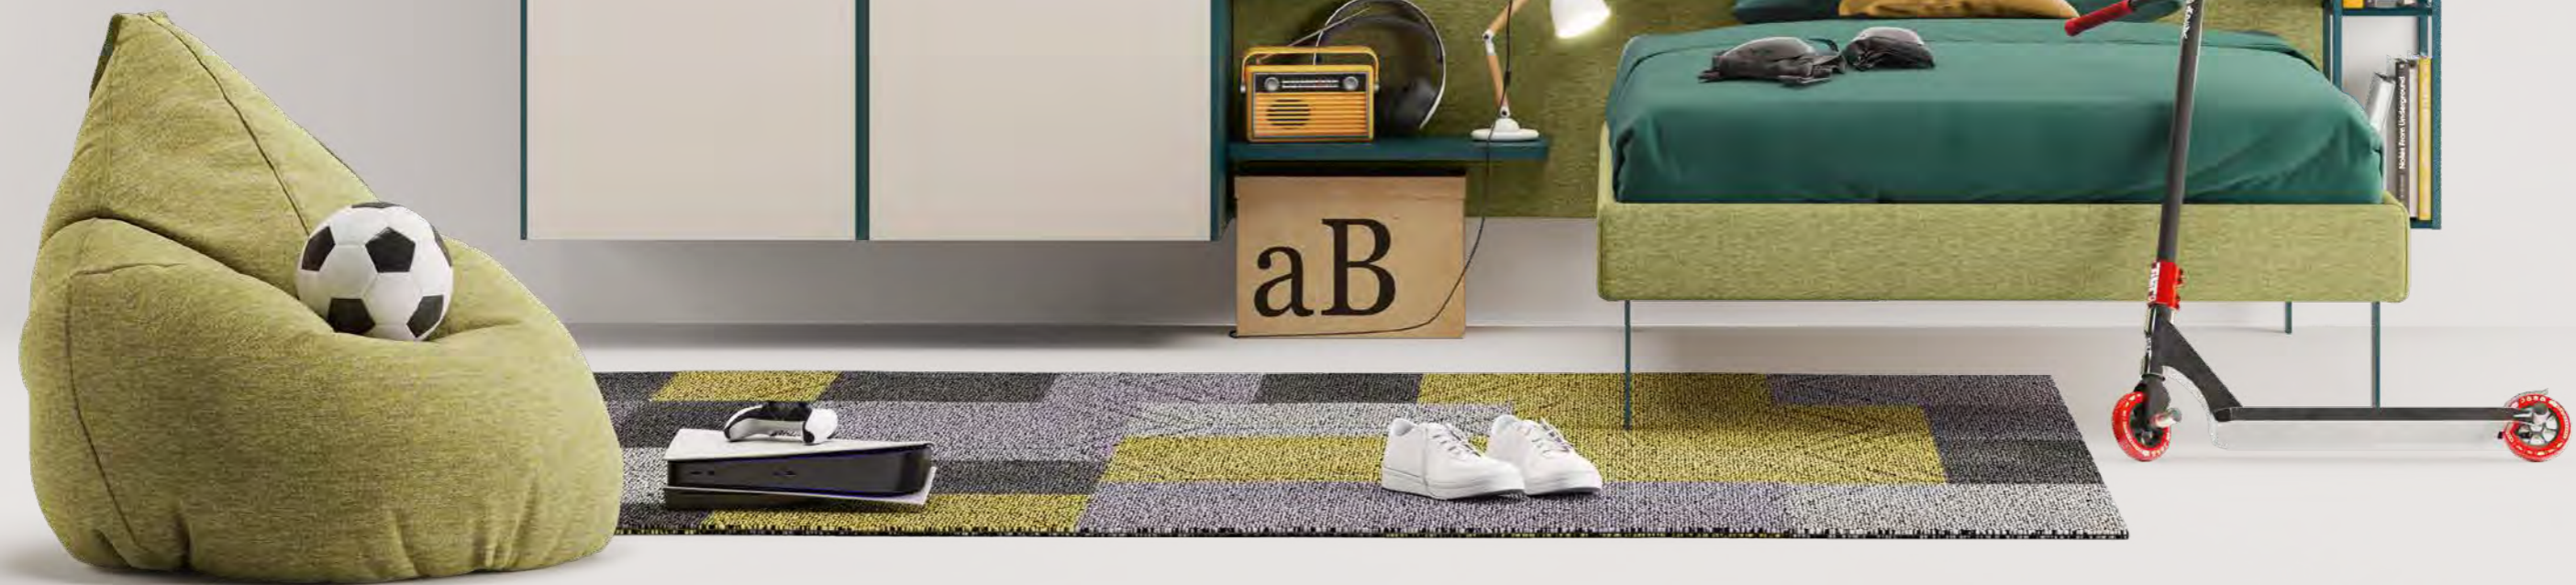

Sospesi nei sogni

Floating in dreams

YGAD4214 362,5 216 224

YGAD2349 Gruppo armadio: armadio e ponte sospesi Fly / Wardrobe unit: Fly floating wardrobe and bridge unit

YGAD1865 Gruppo letto: pannello Wally rivestito, Sommier, mensole Warp, Airframe / Bed group: Wally upholstered panel, Sommier, Warp shelves, Airframe

Maniglie / Handles: Gola / Groove

Sedute / Seating: Pouf Drop / Drop pouf

QZ Quarzo	124 Pavone	BL 17 Bouclè