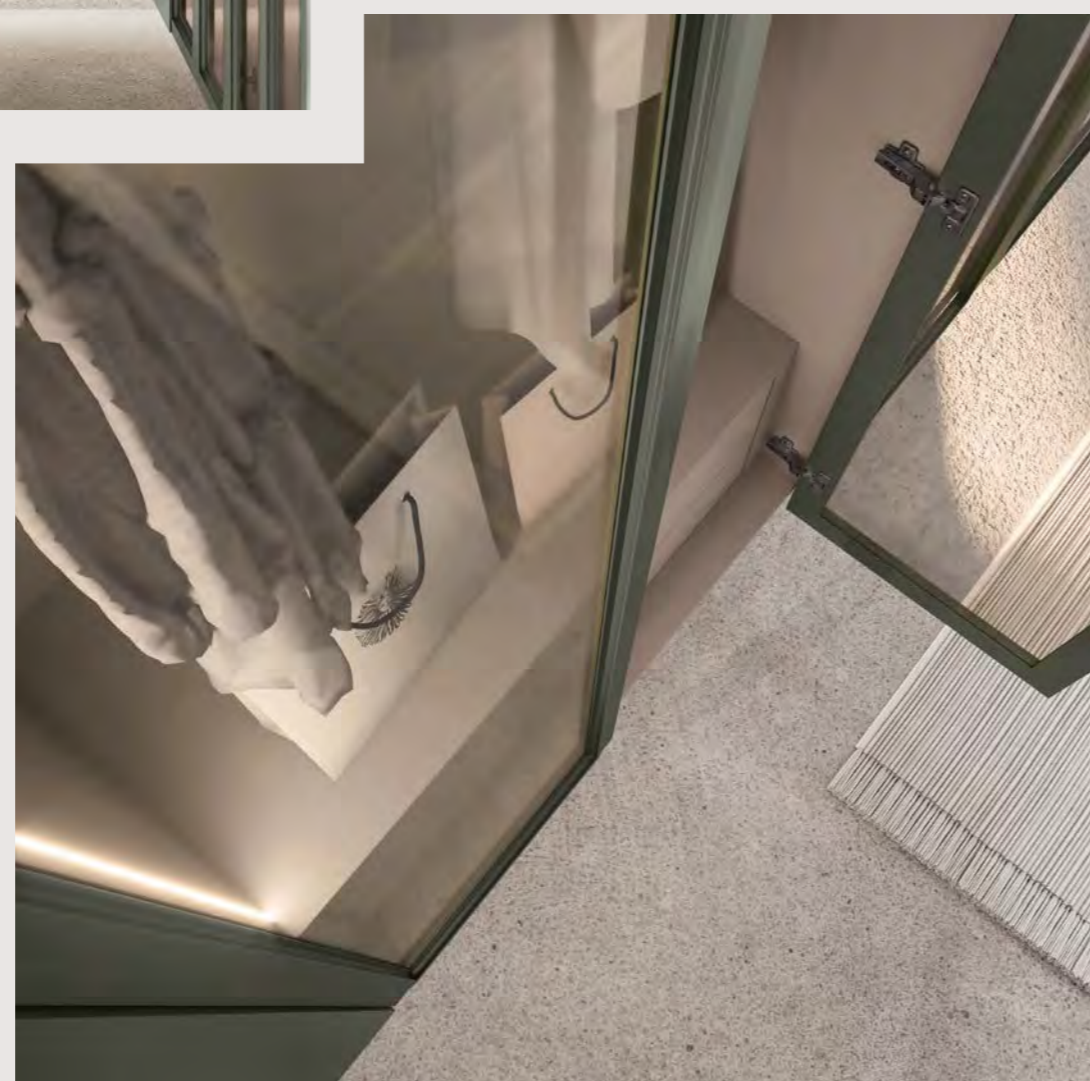

L'armadio Fly è liberamente configurabile con gli accessori Moretti Compact: tubi appendiabiti fissi e saliscendi, cassettiere, alveari e barre LED. L'illuminazione può essere integrata anche sotto i moduli.

The Fly wardrobe can be freely configured with Moretti Compact accessories: fixed and pull-down hanging rails, drawer units, shelf racks, and LED bars. Lighting can also be integrated under the modules.